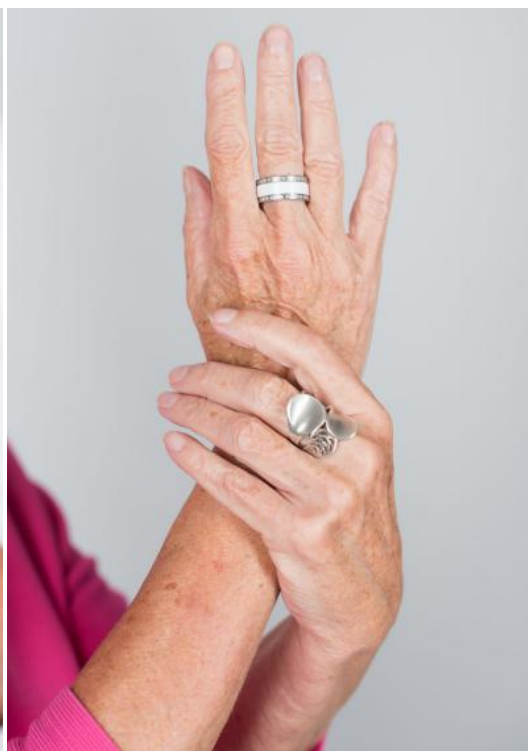

**Splendide**  
INTERNATIONAL MODELS

**S** SUSANNE JO BODY PART

GRÖSSE\_165 KONFEKTION\_38  
OBERWEITE\_91 TAILLE\_79 HÜFTE\_97  
BH\_75 B SCHUHE\_37  
HAARE\_GRAU AUGEN\_GRÜN GRAU

HEIGHT\_5'5 SIZE\_12  
BUST\_35.8 WAIST\_31.1 HIPS\_38.2  
BRA\_34-36 A SHOES\_UK\_4-4.5  
HAIR\_GREY EYES\_GREEN GRAY